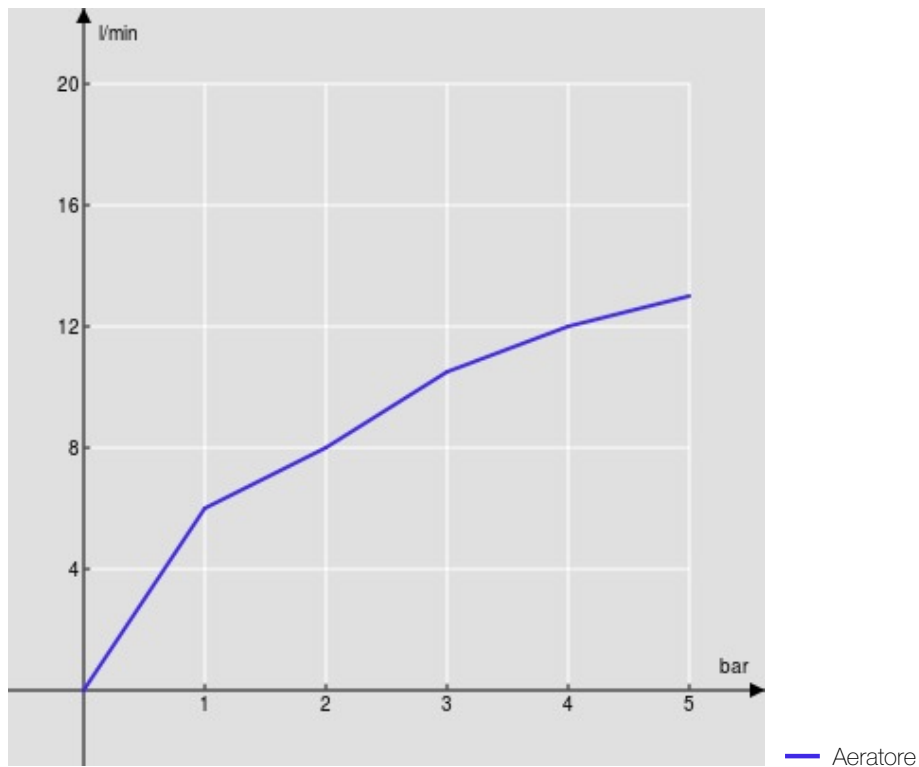

SPECIFICHE

Monocomando

Moon drop PVD

Bocca girevole 360°

Aeratore anticalcare M 18,5 x 1

Flessibili inox ø 3/8"

Limitatore di portata con freno al 50%

Imballo: 56,5 x 29 x 7,1 cm / 0,01163 m³ / 2,06 kg

DIAGRAMMA DI PORTATA: ACQUA CALDA/FREDDA

DIAGRAMMA DI PORTATA: ACQUA MISCELATA