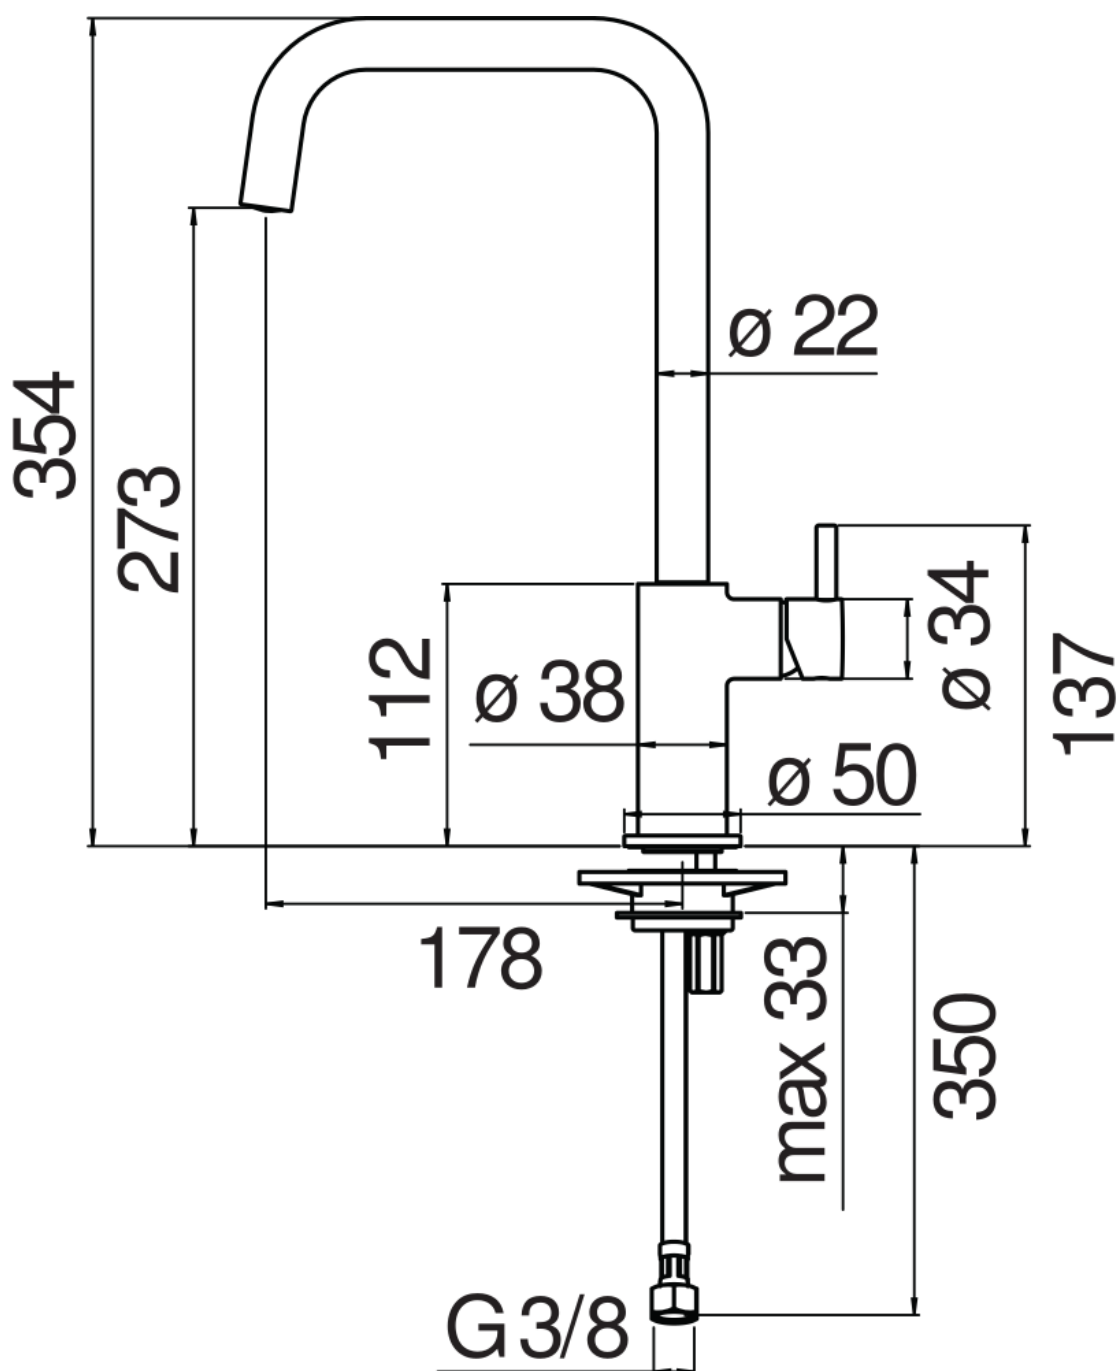

SPECIFICHE

Monocomando

Moon drop PVD

Bocca girevole 360°

Aeratore anticalcare M 18,5 x 1

Flessibili inox ø 3/8"

Limitatore di portata con freno al 50%

Imballo: 56,5 x 29 x 7,1 cm / 0,01163 m³ / 2,06 kg

DIAGRAMMA DI PORTATA: ACQUA CALDA/FREDDA

DIAGRAMMA DI PORTATA: ACQUA MISCELATA